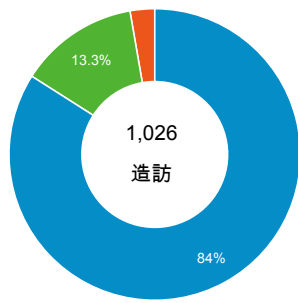

造訪和新造訪率 (依 行動裝置資訊 分組)

造訪和新造訪

造訪 (依 裝置類別 分組)

造訪 (依 語言 分組)

desktop mobile tablet

語言	造訪
zh-tw	953
en-us	34
zh-cn	16
en	15
en-gb	3
ja-jp	2
zh-hk	2
ko-kr	1