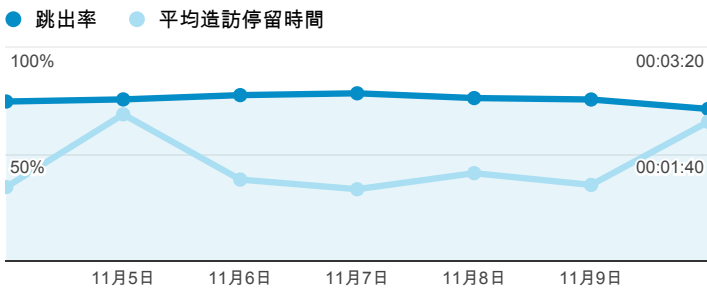

報表01_訪客

2013年11月4日 - 2013年11月10日

所有造訪
100.00%

平均造訪停留時間和單次造訪頁數

造訪地圖

跳出率和平均造訪停留時間

造訪 (依瀏覽器分組)

造訪和不重複訪客