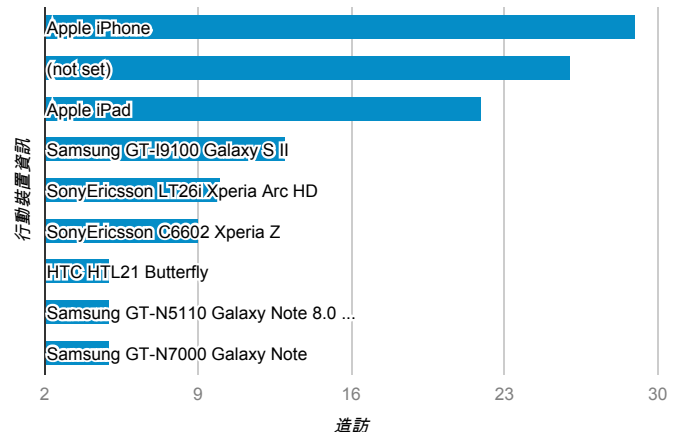

造訪和新造訪率 (依 行動裝置資訊 分組)