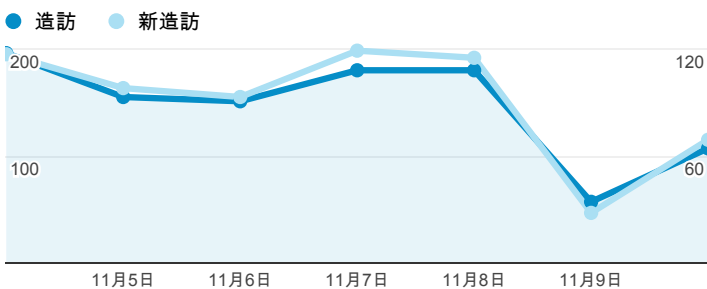

報表01_訪客

2013年11月4日 - 2013年11月10日

所有造訪
100.00%

平均造訪停留時間和單次造訪頁數

造訪地圖

跳出率和平均造訪停留時間

造訪 (依瀏覽器分組)

造訪和不重複訪客

造訪和新造訪率 (依 行動裝置資訊 分組)

造訪和新造訪

造訪 (依 裝置類別 分組)

造訪 (依 語言 分組)

desktop mobile tablet

語言	造訪
zh-tw	953
en-us	34
zh-cn	16
en	15
en-gb	3
ja-jp	2
zh-hk	2
ko-kr	1