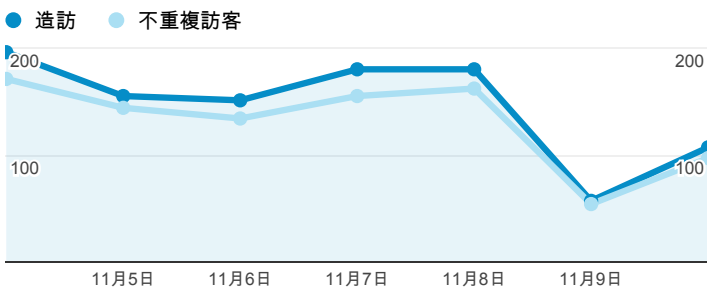

報表01_訪客

2013年11月4日 - 2013年11月10日

所有造訪
100.00%

平均造訪停留時間和單次造訪頁數

造訪地圖

跳出率和平均造訪停留時間

造訪 (依瀏覽器分組)

造訪和不重複訪客