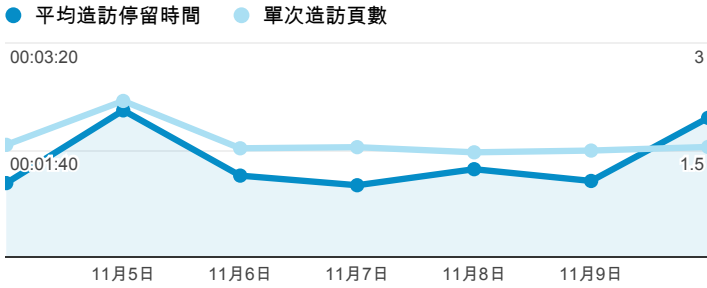

報表01_訪客

2013年11月4日 - 2013年11月10日

所有造訪
100.00%

平均造訪停留時間和單次造訪頁數

造訪地圖

跳出率和平均造訪停留時間

造訪 (依瀏覽器分組)

造訪和不重複訪客