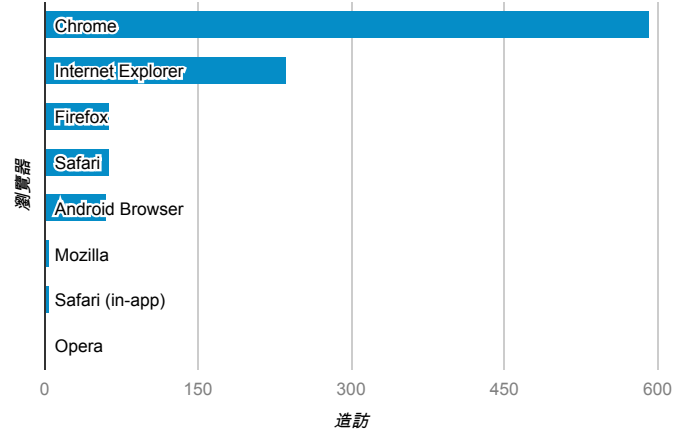

報表01_訪客

2013年11月4日 - 2013年11月10日

所有造訪
100.00%

平均造訪停留時間和單次造訪頁數

造訪地圖

跳出率和平均造訪停留時間

造訪 (依瀏覽器分組)

造訪和不重複訪客